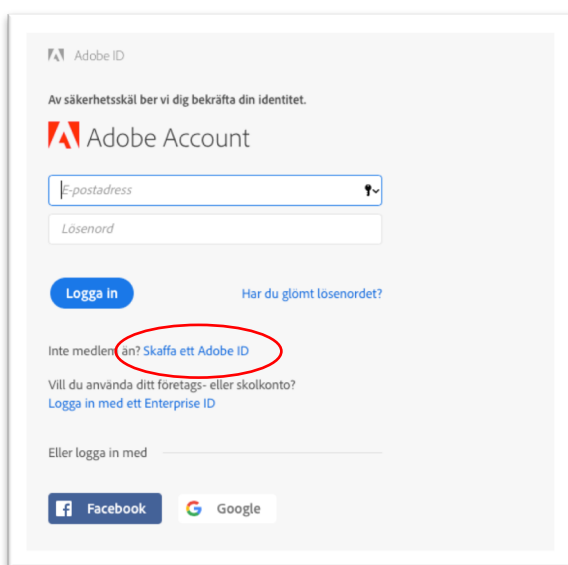

Skaffa ett Adobe ID

Surfa till: <https://www.adobe.com/se/> och klicka på Logga In

Istället för att fylla i inloggningsuppgifter, klicka på "Skaffa ett Adobe ID".

Fyll i dina uppgifter och klicka på "Registrera"