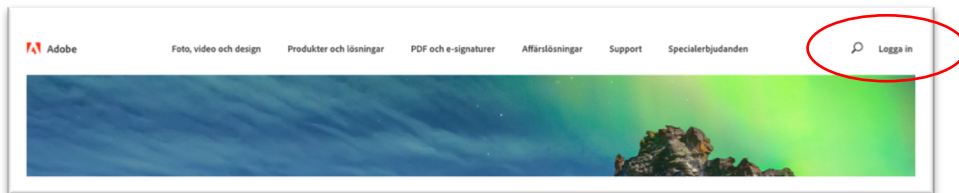

Skaffa ett Adobe ID

Surfa till: <https://www.adobe.com/se/> och klicka på Logga In

Istället för att fylla i inloggningsuppgifter, klicka på "Skaffa ett Adobe ID".

Fyll i dina uppgifter och klicka på "Registrera"